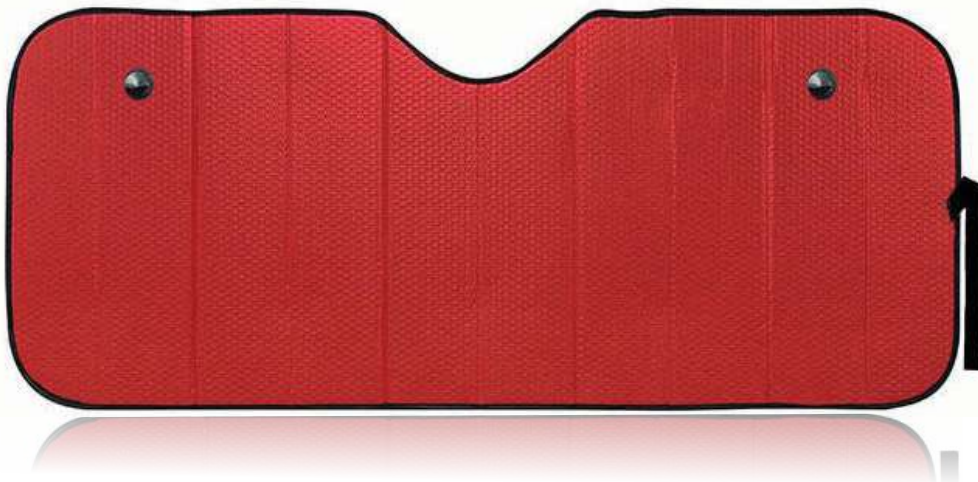

13386	MEDIUM 145X60CM
13387	LARGE 145X70CM
13388	XLARGE 145X80CM
13389	XXLARGE 175X90CM

ΗΛΙΟΠΡΟΣΤΑΣΙΑ ΠΑΡΜΠΡΙΖ ΑΛΟΥΜΙΝΙΟΥ ΜΑΤΤΕ 145X70CM • SUN SHADES ALUMINIUM MATTE