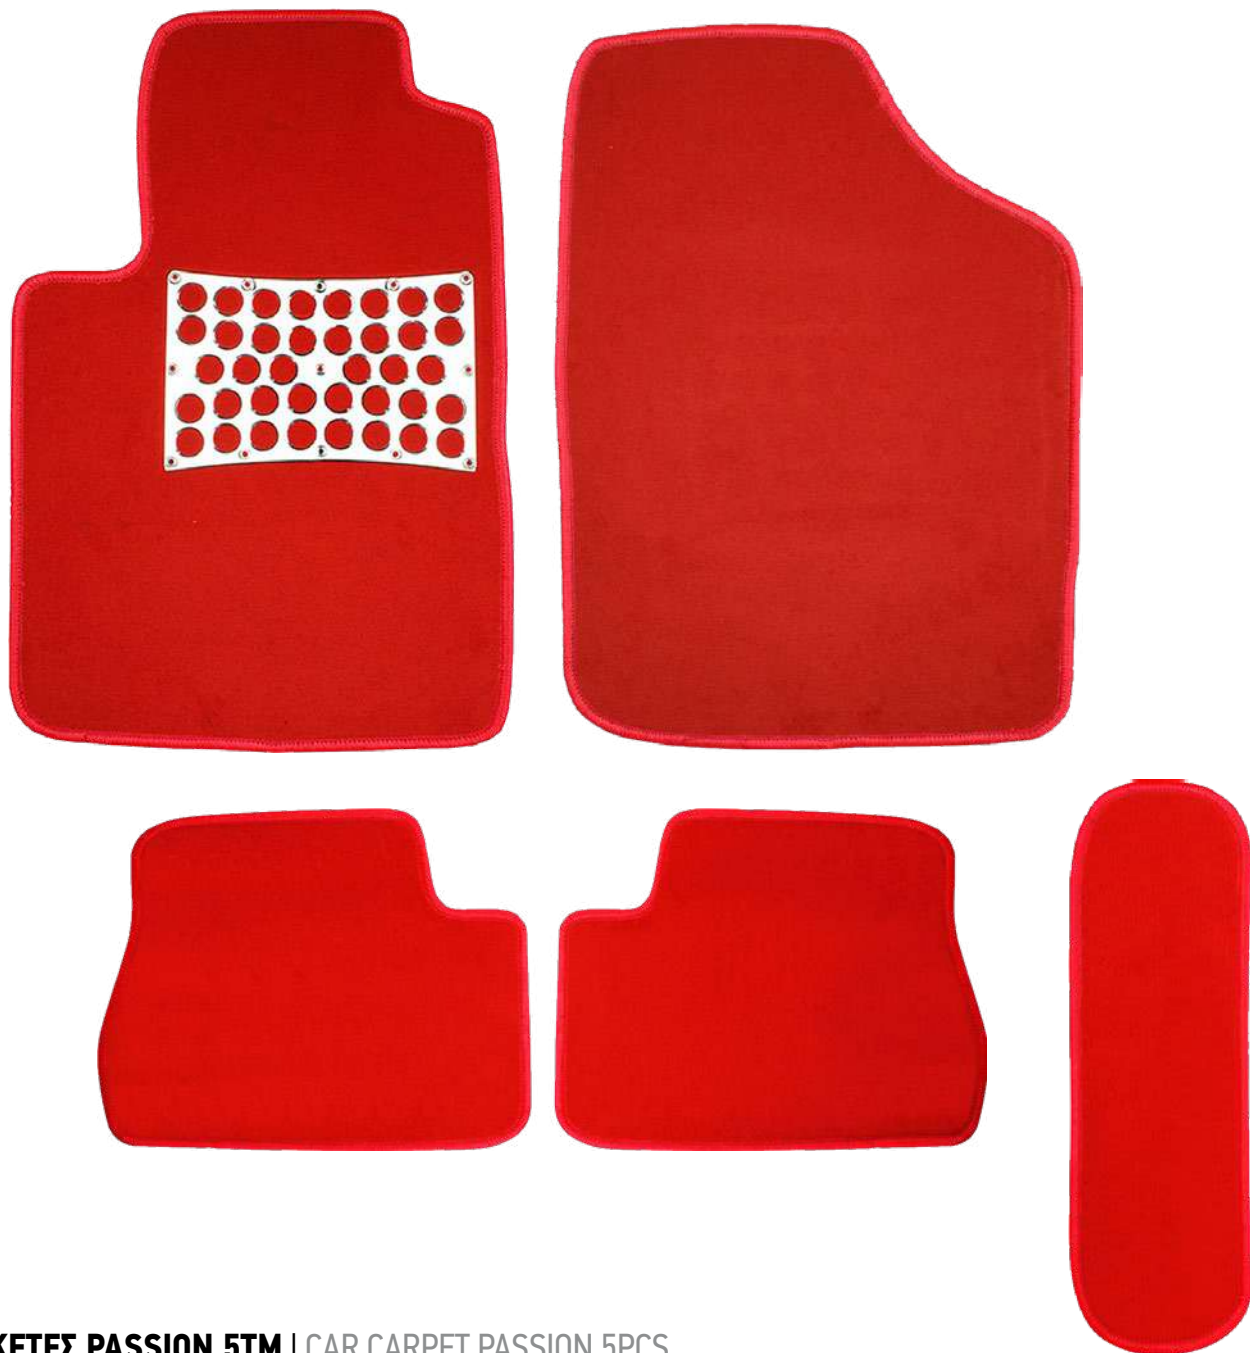

ΜΟΚΕΤΕΣ PASSION 5TM | CAR CARPET PASSION 5PCS