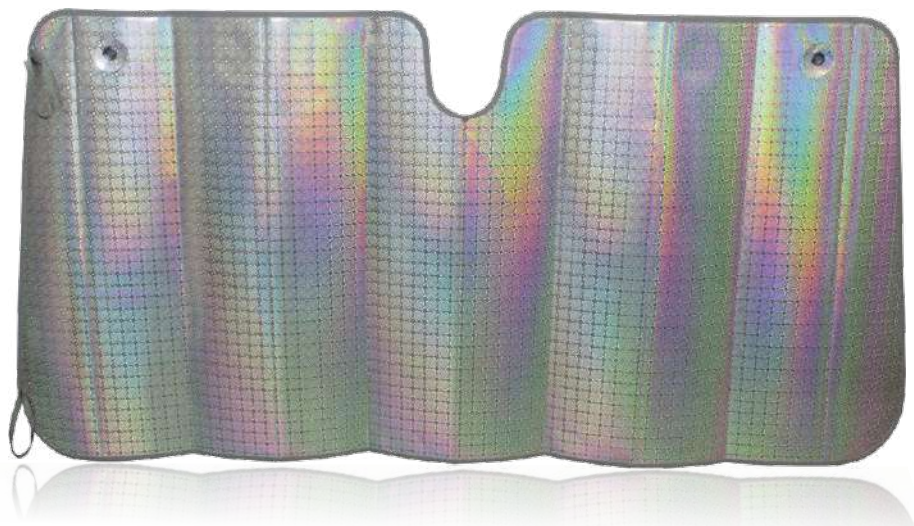

ΗΛΙΟΠΡΟΣΤΑΣΙΑ ΠΑΡΜΠΡΙΖ ΑΛΟΥΜΙΝΙΟΥ **«LASER SUN» ΙΡΙΔΙΖΟΝ** | SUN SHADES ALUMINIUM «LASER SUN» IRIDESCENT

- **13369** MEDIUM 145X60CM
- **13370** LARGE 145X70CM
- **13371** XLARGE 145X80CM
- **13372** XXLARGE 175X90CM