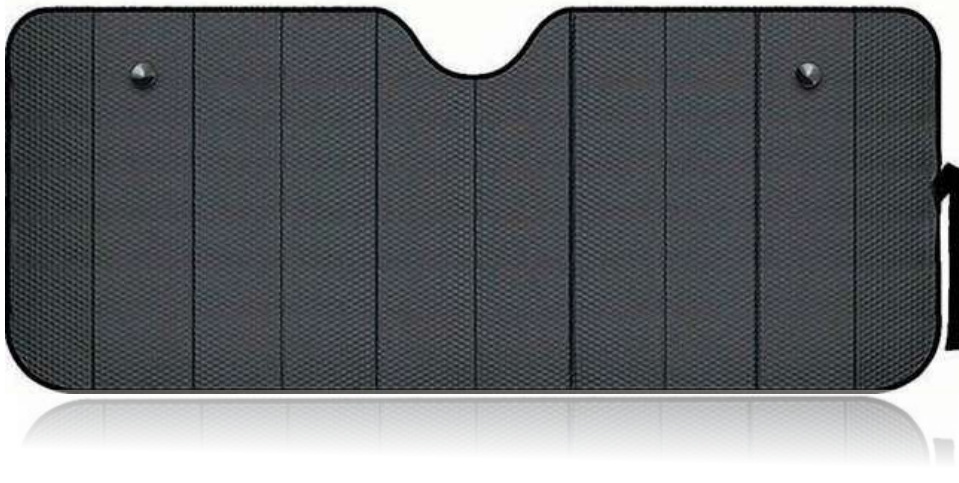

ΗΛΙΟΠΡΟΣΤΑΣΙΑ ΠΑΡΜΠΡΙΖ ΑΛΟΥΜΙΝΙΟΥ ΜΑΥΡΟ MAT FERAL • SUN SHADES ALUMINIUM BLACK MATTE FERAL