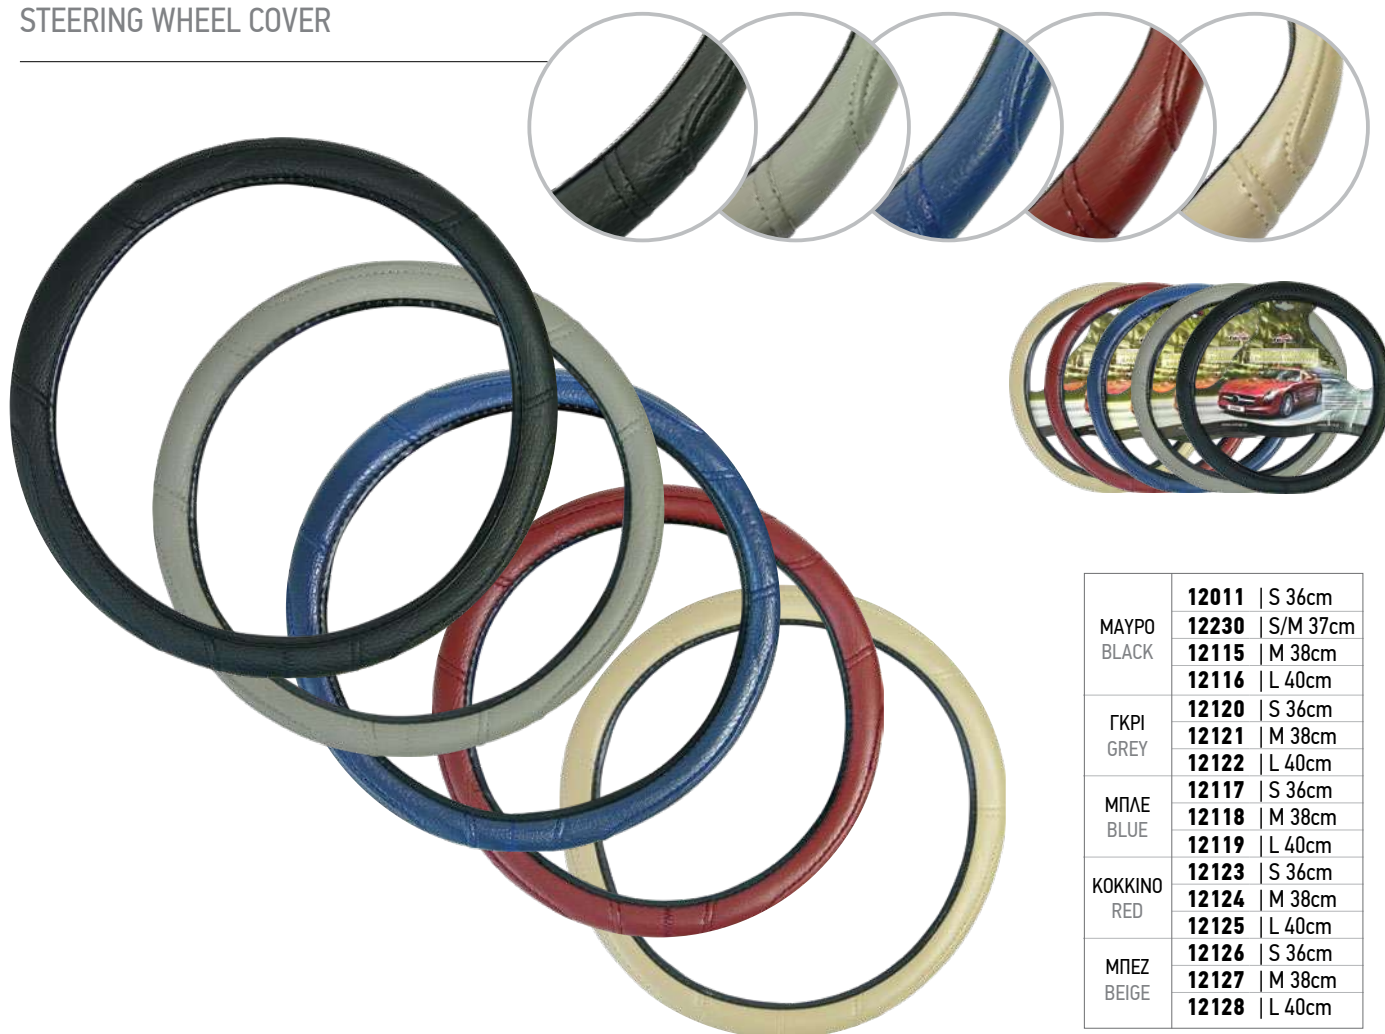

ΚΑΛΥΜΜΑ ΤΙΜΟΝΙΟΥ ΔΕΡΜΑΤΙΝΗ ΜΕ ΓΑΖΙΑ
STEERING WHEEL COVER

ΜΑΥΡΟ BLACK	12011	| S 36cm
	12230	| S/M 37cm
	12115	| M 38cm
	12116	| L 40cm
ΓΚΡΙ GREY	12120	| S 36cm
	12121	| M 38cm
	12122	| L 40cm
ΜΠΛΕ BLUE	12117	| S 36cm
	12118	| M 38cm
	12119	| L 40cm
ΚΟΚΚΙΝΟ RED	12123	| S 36cm
	12124	| M 38cm
	12125	| L 40cm
ΜΠΕΖ BEIGE	12126	| S 36cm
	12127	| M 38cm
	12128	| L 40cm