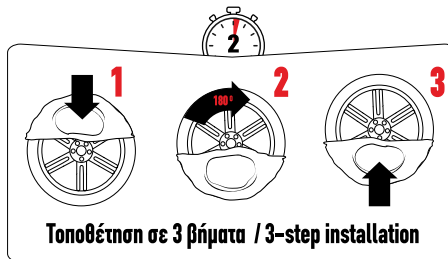

Αντιολισθητικό Πανί
Χιονοκουβέρτα
Ελαστικών "Snocks" 2τμχ

10522	SNOCKS XSMALL
10523	SNOCKS SMALL
10524	SNOCKS MEDIUM
10525	SNOCKS LARGE
10526	SNOCKS XLARGE
10527	SNOCKS XXLARGE